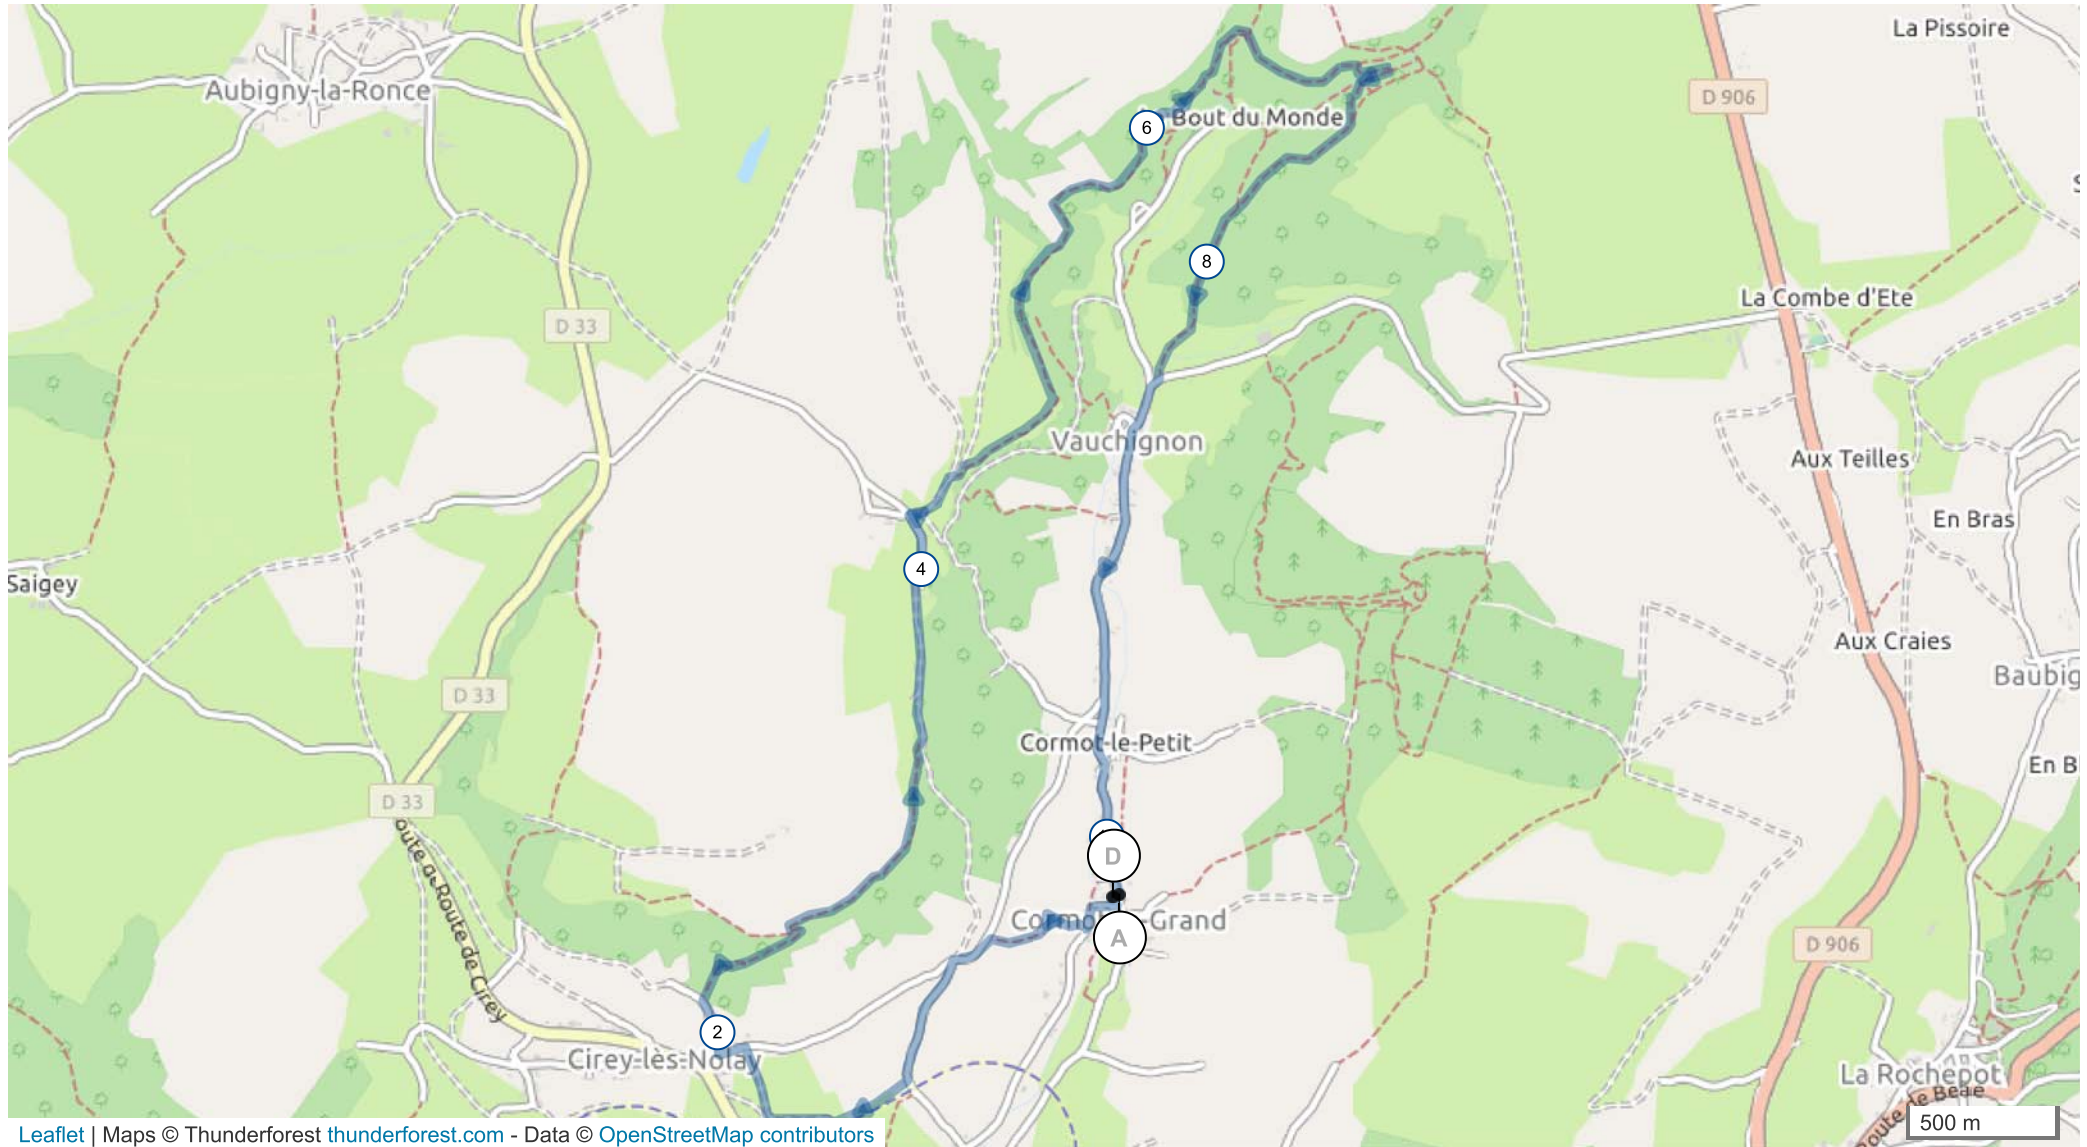

8313161 | Marche | Cirey et le Cirque du bout du monde-short way

Nolay -> Nolay

10.195 km ↑ 279 m ↓ 277 m ▲ 349 m ▲ 510 m

Leaflet | Maps © Thunderforest thunderforest.com - Data © OpenStreetMap contributors

Le droit de reproduction est strictement réservé à un usage personnel et privé. Lors de la pratique de votre activité, veuillez à respecter les propriétés et chemins privés et vous assurez de la praticabilité du parcours.

© 2019 Openrunner